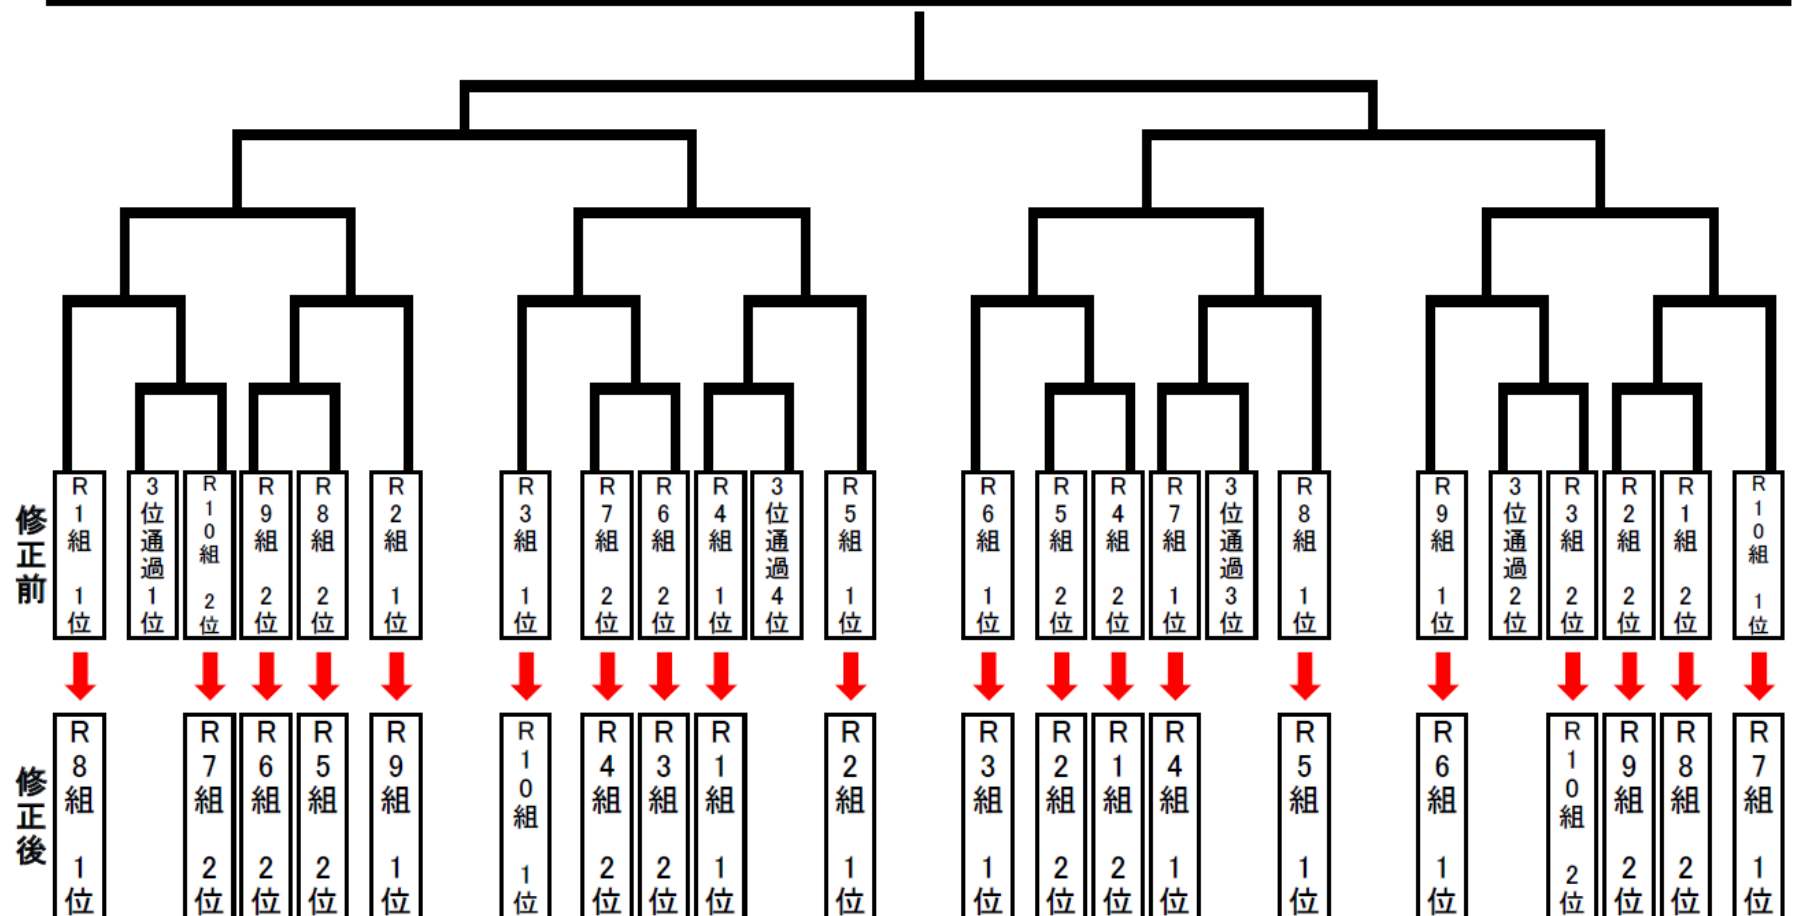

PERFECT2015 第13戦 新潟大会 女子ロビン組番号修正について

新システムの仕様によって、WEBサイトに表示された新潟大会女子ロビン組番号に“ずれ”が生じてしまった為、決勝トーナメント表の表記を変更致します。これによって組み合わせ等が変更することは一切ありません。

修正前

group	プレイヤーA	プレイヤーB	プレイヤーC	プレイヤーD	プレイヤーE	プレイヤーF
R-1組	佐藤 かず美	嶋崎 昭子	佐藤 のどか	碓井 暁江	森田 葉奈子	松本 伊代
R-2組	式 由理香	上原 レイ	鈴木 早紀	針生 渚	大内 麻由美	小池 紗織
R-3組	松永 かおり	齋藤 法美	高木 静加	布川 成美	高垣 玲奈	赤塚 友郁
R-4組	門川 美穂	田中 純佳	今野 明穂	上野 和美	櫻井 沙紀	
R-5組	藤野 裕加里	米田 彩美	池 由麻	島村 麻央	川島 淳	
R-6組	柴田 美保子	山下 奈緒	清水 希世	古田 沙也加	沼倉 真理子	
R-7組	久保田 枝里	田中 美穂	本根 浩子	鈴木 愛	市川 雅美	
R-8組	長木 真由美	濱野 真衣	中本 理子	大裏 明日香	兼清 智絵美	
R-9組	野口 育美	磯部 綾子	大城 明香利	神沼 千紘	鬼塚 ほたる	
R-10組	西村 彩	田之口 香織	川崎 圭恵	弓野 知恵	新妻 志保	

修正後

group	プレイヤーA	プレイヤーB	プレイヤーC	プレイヤーD	プレイヤーE	プレイヤーF
R-1組	門川 美穂	田中 純佳	今野 明穂	上野 和美	櫻井 沙紀	
R-2組	藤野 裕加里	米田 彩美	池 由麻	島村 麻央	川島 淳	
R-3組	柴田 美保子	山下 奈緒	清水 希世	古田 沙也加	沼倉 真理子	
R-4組	久保田 枝里	田中 美穂	本根 浩子	鈴木 愛	市川 雅美	
R-5組	長木 真由美	濱野 真衣	中本 理子	大裏 明日香	兼清 智絵美	
R-6組	野口 育美	磯部 綾子	大城 明香利	神沼 千紘	鬼塚 ほたる	
R-7組	西村 彩	田之口 香織	川崎 圭恵	弓野 知恵	新妻 志保	
R-8組	佐藤 かず美	嶋崎 昭子	佐藤 のどか	碓井 暁江	森田 葉奈子	松本 伊代
R-9組	式 由理香	上原 レイ	鈴木 早紀	針生 渚	大内 麻由美	小池 紗織
R-10組	松永 かおり	齋藤 法美	高木 静加	布川 成美	高垣 玲奈	赤塚 友郁

今までは、6人ロビン→5人ロビンの順番に並んでおりましたが、新システムの仕様上、5人ロビンが基準の際は、5人ロビン→6人ロビンの順番に表示されます。その為事前に発表致しましたロビンの組番号と、表示の組番号が上記のように修正されます。

この修正による、ロビン内の組み合わせの変更などは一切ありません。

ロビン組番号修正に伴い、決勝トーナメント表の表記も修正致します。

2015 PERFECT【第13戦 新潟】 女子決勝トーナメント